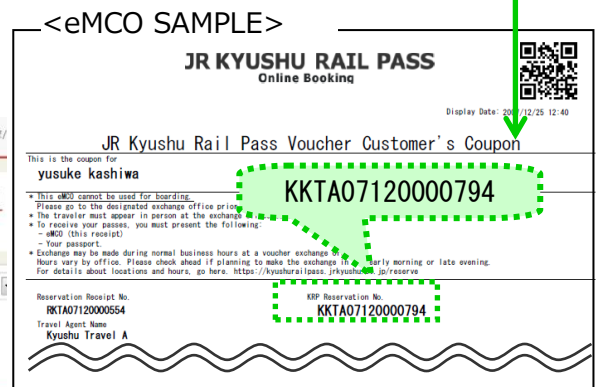

操作指南

為您準備了指定席的事先預約方法等詳細的操作指南。