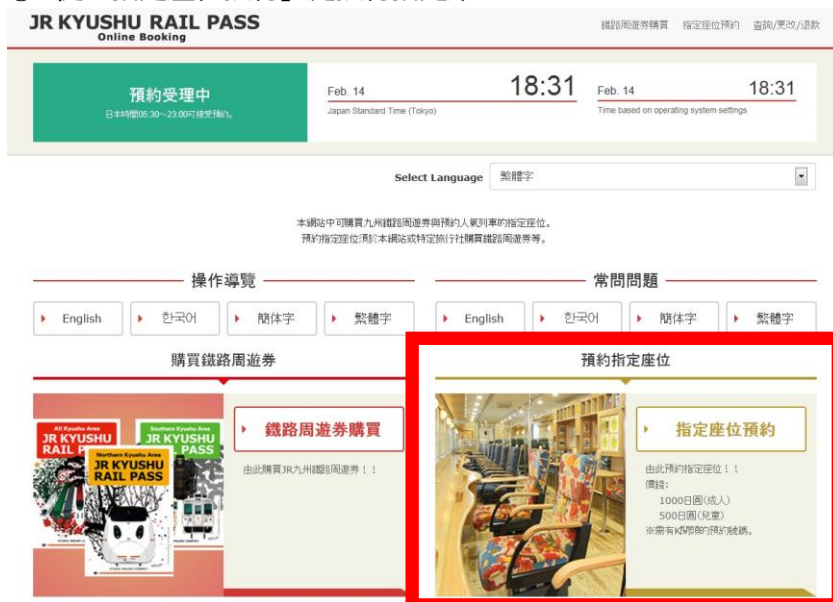

JR KYUSHU RAIL PASS 指定席的事先預約方法

關於 JR KYUSHU RAIL PASS Online Booking 的告知

2019.3.1~

衷心的感謝您購買 JR 九州鐵路周遊券兌換券。

在本公司購買了 JR 九州鐵路周遊券兌換券的旅客朋友,可以在 JR 九州的訂購網頁「JR Kyushu Rail Pass Online Booking」上在兌換周遊券本券之前提前預定以下人氣列車。期待您的使用。

「由布院之森」「由布」「指宿之玉手箱」「翡翠 山翡翠」「坐 A 列車去吧」
「海幸山幸」「阿蘇男孩!」「SL 人吉」「隼人之風」「豪斯登堡」「音速」

- 收費：1 個座位成人 1,000 日幣・孩童 500 日幣 ※SL 人吉 1 個座位成人 820 日幣・孩童 410 日幣
- 乘車日期一個月前的上午 10 點開始開放指定席預約。
- 服務語言：英文、韓文、中文（簡體字／繁體字）

指定席的預約方法

- ① 點選 JR Kyushu Rail Pass Online Booking <<https://kyushurailpass.jrkyushu.co.jp/reserve>>。
- ② 從「指定座位預約」處預約指定席。