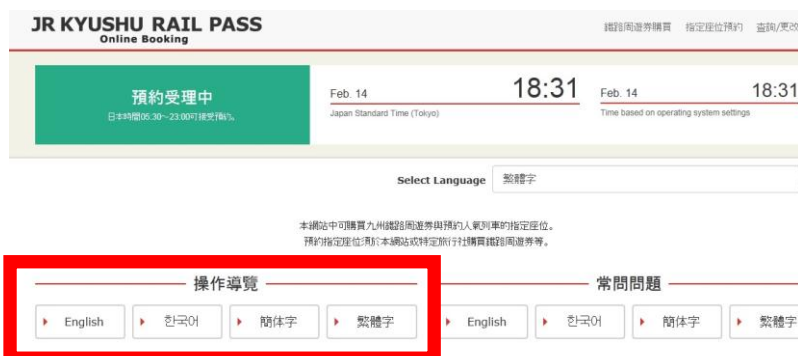

操作指南

為您準備了指定席的事先預約方法等詳細的操作指南。