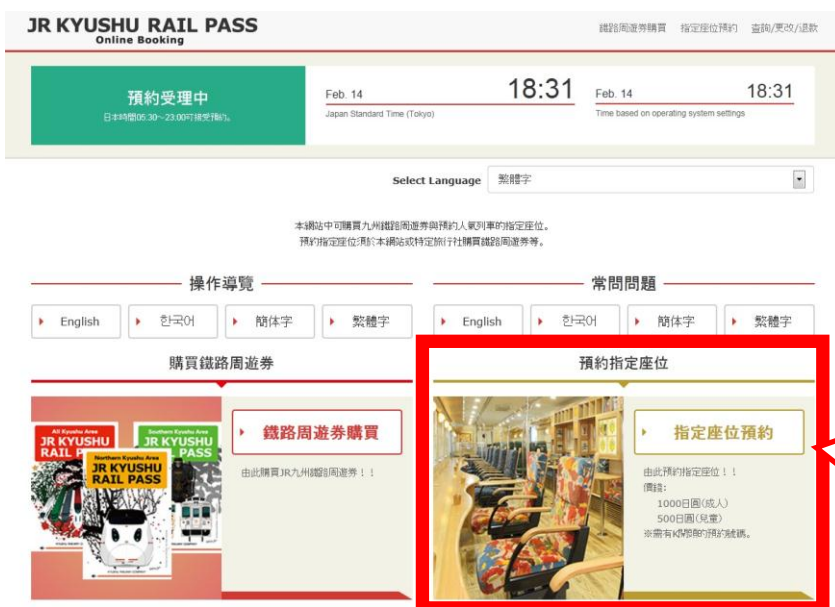

JR KYUSHU RAIL PASS 指定席的事先預約方法

關於 JR KYUSHU RAIL PASS Online Booking 的告知

2019.7.1~

衷心的感謝您購買 JR 九州鐵路周遊券兌換券。

在本公司購買了 JR 九州鐵路周遊券兌換券的旅客朋友,可以在 JR 九州的訂購網頁「JR KYUSHU RAIL PASS Online Booking」上在兌換周遊券本券之前提前預定以下人氣列車。期待您的使用。

「九州新幹線」「由布院之森」「由布」「音速」「海鷗」「綠」「豪斯登堡」「坐A列車去吧」
「阿蘇男孩!」「SL 人吉」「翡翠 山翡翠」「隼人之風」「指宿之玉手箱」「海幸山幸」

- 收費：1 個座位成人 1,000 日幣・孩童 500 日幣 ※SL 人吉 1 個座位成人 820 日幣・孩童 410 日幣
- 乘車日期一個月前的上午 10 點開始開放指定席預約。
- 服務語言：英文、韓文、中文（簡體字／繁體字）

指定席的預約方法

- ① 點選 JR KYUSHU RAIL PASS Online Booking <<https://kyushurailpass.jrkyushu.co.jp/reserve>>。
- ② 從「指定座位預約」處預約指定席。