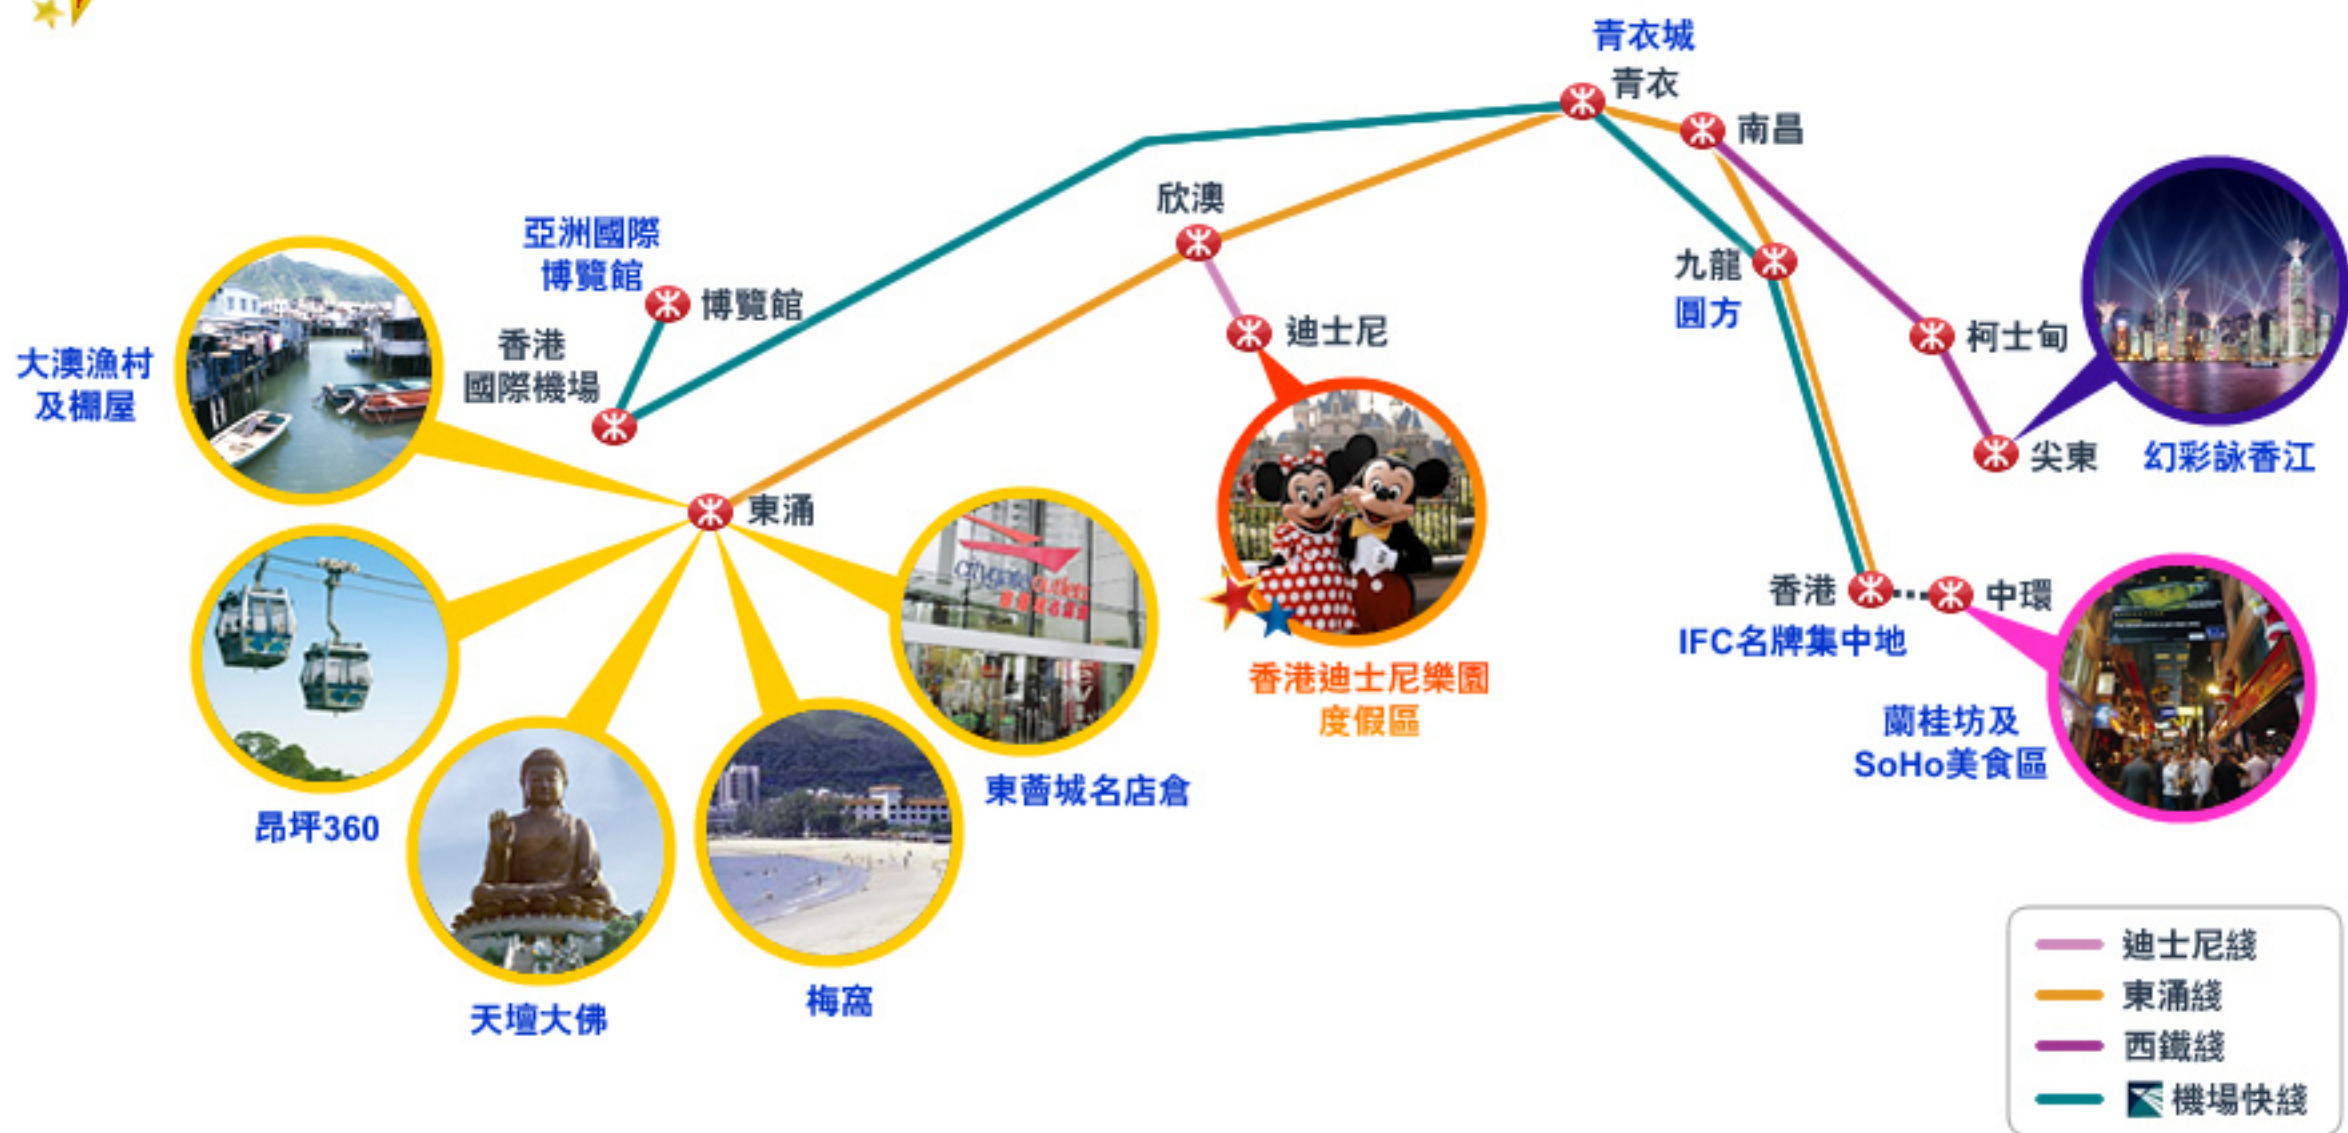

★ 交通及地圖

由香港迪士尼樂園度假區暢遊至下列景點所需最短交通時間：

★ 東涌 - 寶蓮禪寺 (20分鐘) | 天壇大佛 (25分鐘) | 心經簡林 (30分鐘) | 昂坪360 (25分鐘)
 大澳漁村及棚屋 (30分鐘) | 梅窩 (40分鐘) | 香港國際機場 (30分鐘)

★ 青衣 - 青衣城 (17分鐘) | ★ 九龍 - 圓方 (28分鐘) | ★ 香港 - IFC名牌集中地 (31分鐘) | ★ 中環 - 蘭桂坊及SoHo美食區 (40分鐘)